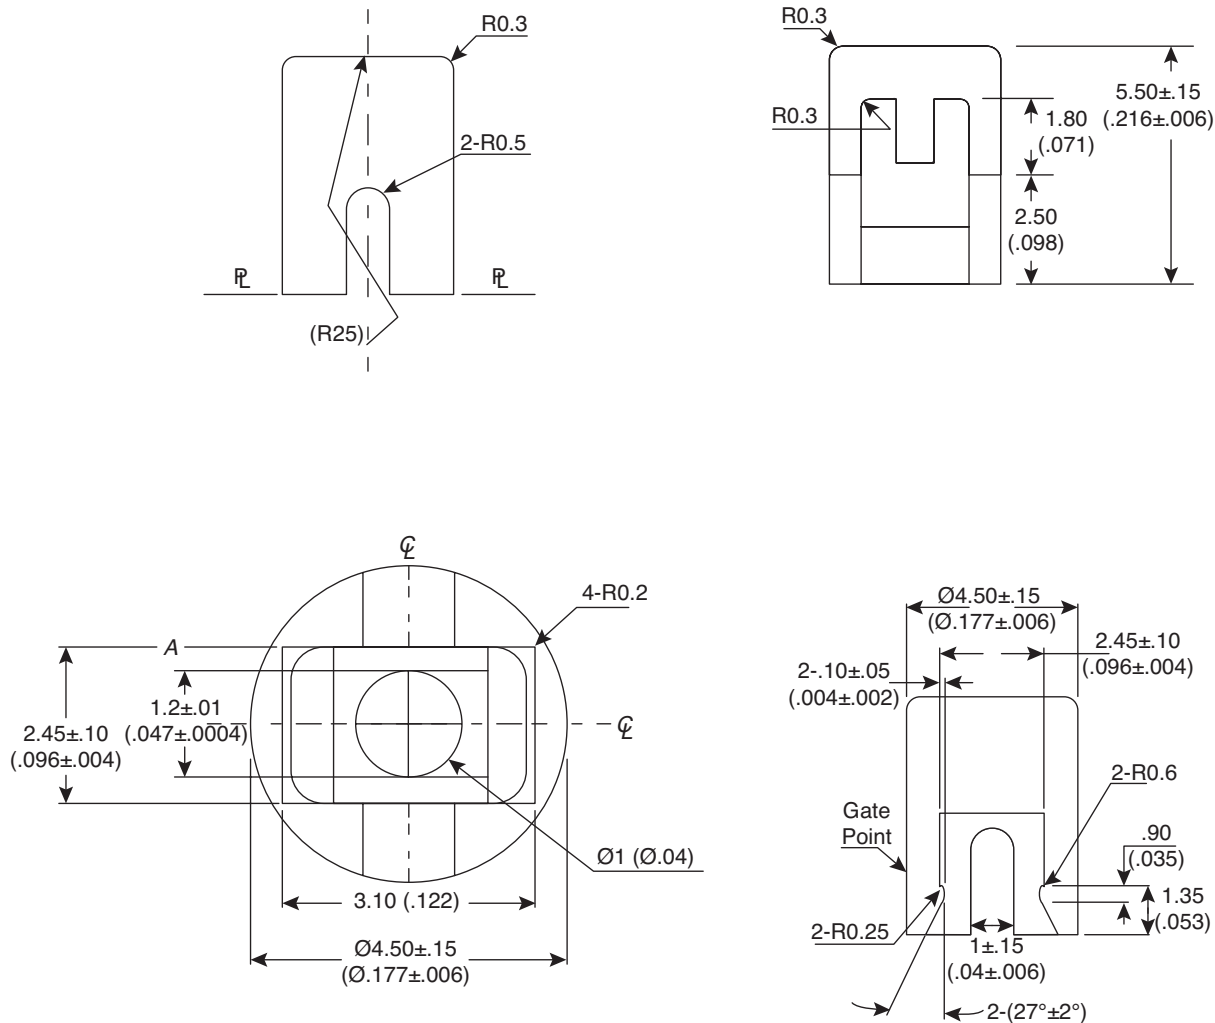

Dimensions: mm (in.)

**Note:**

- RoHS compliant
- General Tolerance:  $\pm .05$ mm

**Materials:**

- Body: ABS
- Color: blue(101-0206-EV), green(101-0205-EV), black(101-0200-EV), ivory(101-0209-EV), red(101-0202-EV), yellow(101-0204-EV)

**Tactile Switch Caps, Round**

101-0200-EV, 101-0202-EV, 101-0204-EV,  
101-0205-EV, 101-0206-EV, 101-0209-EV